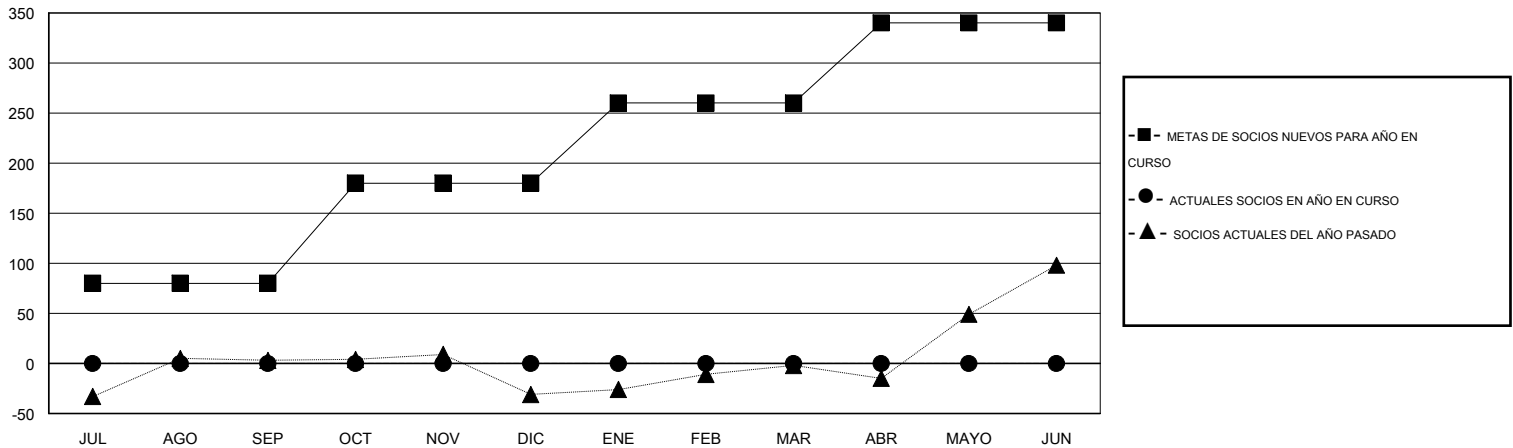

# MONTHLY MEMBERSHIP PROGRESS REPORT

District B 3

Results as of: 6/30/2016

GMT: Joel Gómez Franco

UBICACIÓN MEXICO

GMT DE AE 3

Clubes					socios				
RESULTADOS DE 2016-2017					RESULTADOS DE 2016-2017				
TRIMESTRE	META DE CLUBES NUEVOS	NUEVOS CLUBES	CLUBES DADOS DE BAJA	GANANCIA/PÉRDIDA NETA	TRIMESTRE	META DE SOCIOS NUEVOS	SOCIOS FUNDADORES Y NUEVOS SOCIOS AÑADIDOS	SOCIOS DADOS DE BAJA	GANANCIA/PÉRDIDA NETA
JUL/AGO/SEP	1	0	0	0	JUL/AGO/SEP	80	0	0	0
OCT/NOV/DIC	1	0	0	0	OCT/NOV/DIC	100	0	0	0
ENE/FEB/MAR	1	0	0	0	ENE/FEB/MAR	80	0	0	0
ABR/MAYO/JUN	1	0	0	0	ABR/MAYO/JUN	80	0	0	0

METAS Y CIFRA ACUMULATIVA DE CLUBES NUEVOS

METAS Y CIFRA ACUMULATIVA DE SOCIOS

CLUBES DADOS DE BAJA: 0	0 CLUBS OF 0 AÑADIERON 1 O MÁS SOCIOS NUEVOS	<u>DISTRIBUCIÓN POR SEXO</u>
		MASCULINO 0 (100.00%)
		FEMENINO 0 (100.00%)
<u>SOCIOS DADOS DE BAJA</u>	<a href="#">CLIC AQUÍ PARA DATOS DE SALUD DE CLUB</a>	SOCIOS EN UNIDAD FAMILIAR 0
FALLECIDOS 0		CABEZA DE FAMILIA 0
CLUB CANCELADO 0		NO ES CABEZA DE FAMILIA 0
OTRO 0		
TOTAL 0		