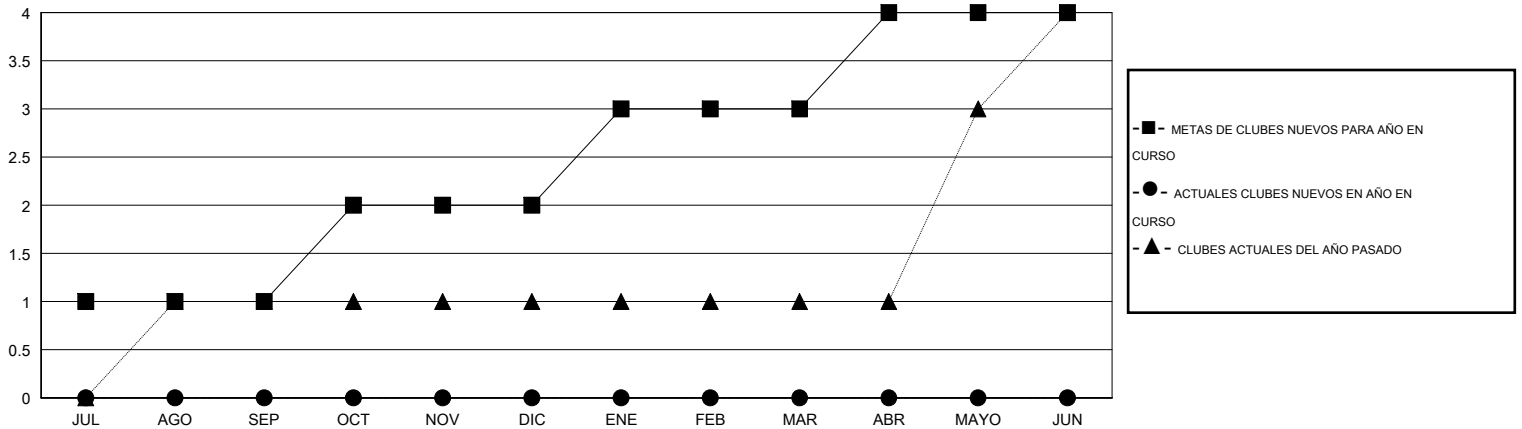

# MONTHLY MEMBERSHIP PROGRESS REPORT

District B 3

Results as of: 6/30/2016

GMT: Joel Gómez Franco

UBICACIÓN MEXICO

GMT DE AE 3

Clubes					socios				
RESULTADOS DE 2016-2017					RESULTADOS DE 2016-2017				
TRIMESTRE	META DE CLUBES NUEVOS	NUEVOS CLUBES	CLUBES DADOS DE BAJA	GANANCIA/PÉRDIDA NETA	TRIMESTRE	META DE SOCIOS NUEVOS	SOCIOS FUNDADORES Y NUEVOS SOCIOS AÑADIDOS	SOCIOS DADOS DE BAJA	GANANCIA/PÉRDIDA NETA
JUL/AGO/SEP	1	0	0	0	JUL/AGO/SEP	80	0	0	0
OCT/NOV/DIC	1	0	0	0	OCT/NOV/DIC	100	0	0	0
ENE/FEB/MAR	1	0	0	0	ENE/FEB/MAR	80	0	0	0
ABR/MAYO/JUN	1	0	0	0	ABR/MAYO/JUN	80	0	0	0

METAS Y CIFRA ACUMULATIVA DE CLUBES NUEVOS

METAS Y CIFRA ACUMULATIVA DE SOCIOS

CLUBES DADOS DE BAJA: 0	0 CLUBS OF 0 AÑADIERON 1 O MÁS SOCIOS NUEVOS	<u>DISTRIBUCIÓN POR SEXO</u>
		MASCULINO 0 (100.00%)
		FEMENINO 0 (100.00%)
<u>SOCIOS DADOS DE BAJA</u>	<a href="#">CLIC AQUÍ PARA DATOS DE SALUD DE CLUB</a>	SOCIOS EN UNIDAD FAMILIAR 0
FALLECIDOS 0		CABEZA DE FAMILIA 0
CLUB CANCELADO 0		NO ES CABEZA DE FAMILIA 0
OTRO 0		
TOTAL 0		